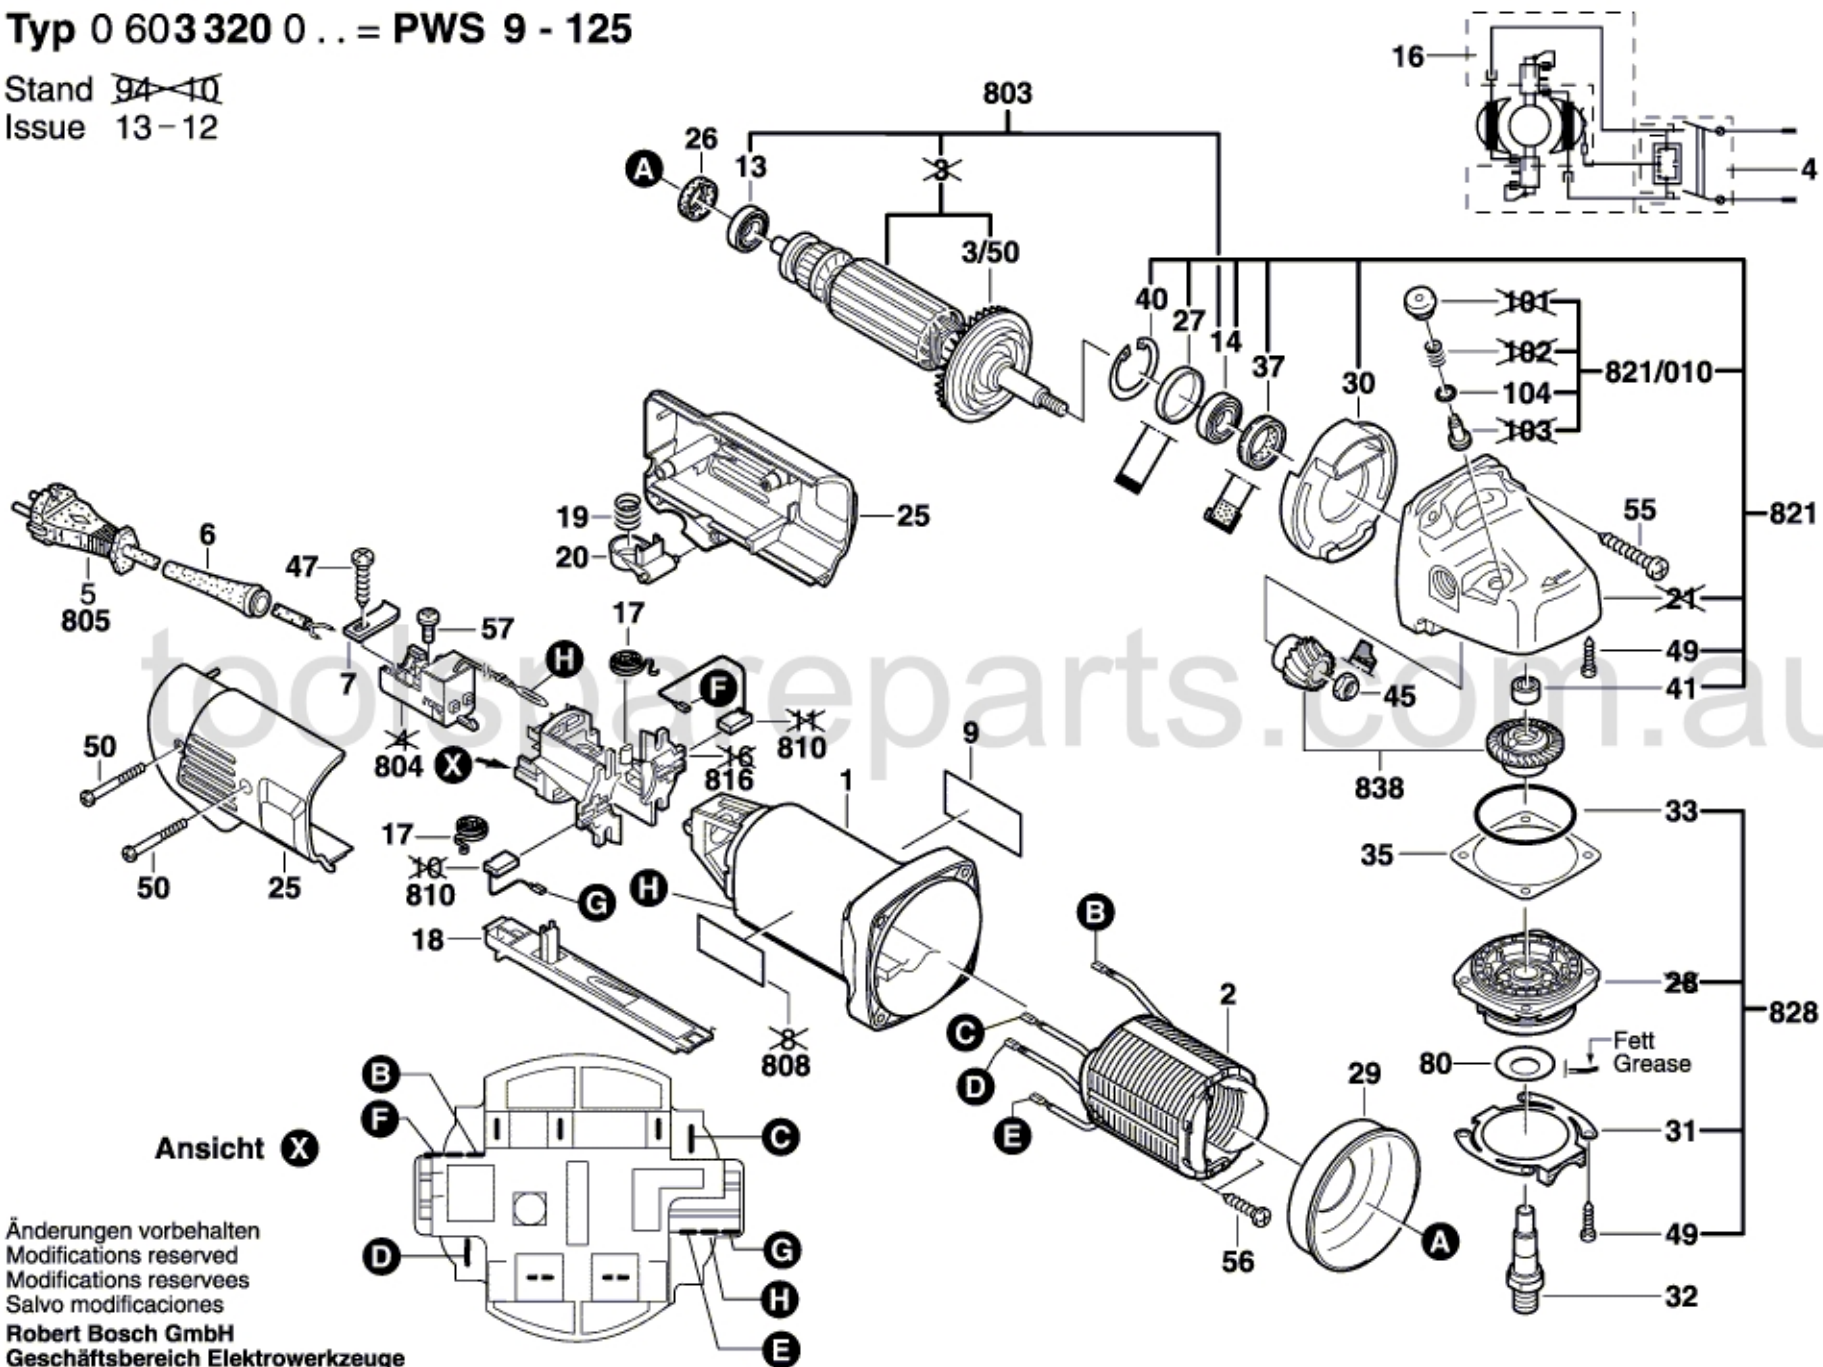

Typ 0 603 320 0.. = PWS 9 - 125

Stand ~~94~~ 10

Issue 13-12

Ansicht X

Änderungen vorbehalten
 Modifications reserved
 Modifications reserves
 Salvo modificaciones
Robert Bosch GmbH
 Geschäftsbereich Elektrowerkzeuge
 70745 Leinfelden-Echterdingen